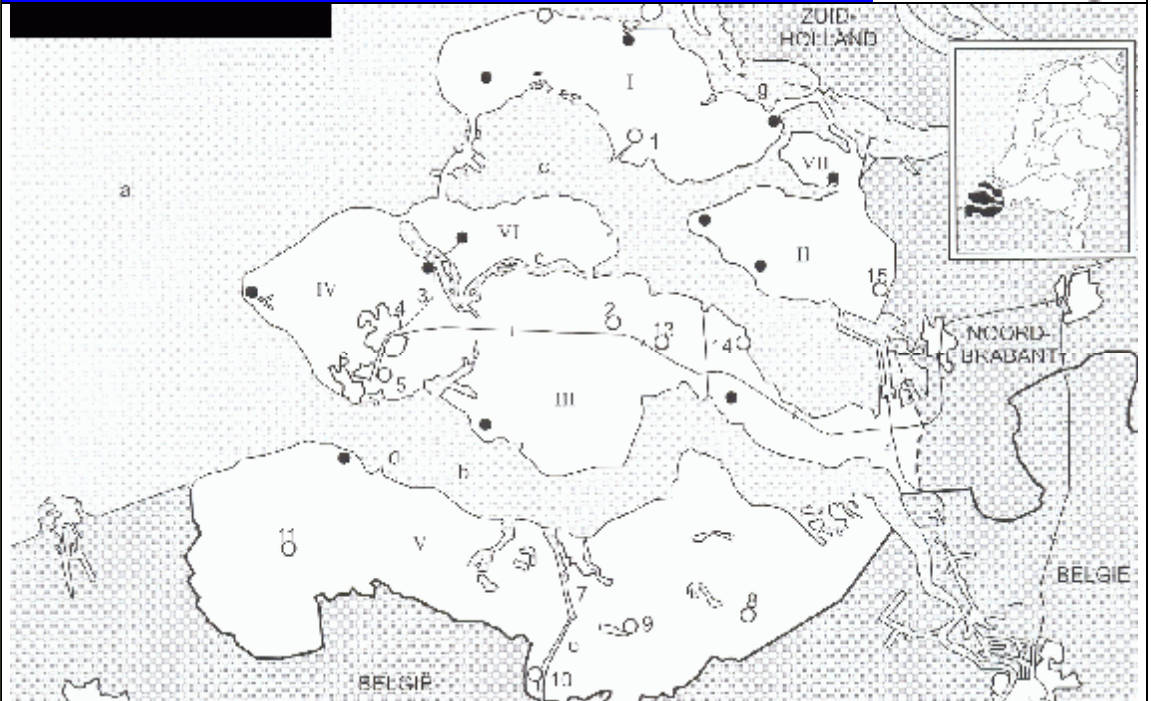

Topo Zeeland

1	Zierikzee	9	Axel
2	Goes	10	Sas van Gent
3	Veere	11	Oostburg
4	Middelburg	12	Borssele
5	Oost-Souburg	13	Kapelle
6	Vlissingen	14	Yerseke
7	Terneuzen	15	Tholen
8	Hulst		
a	Noordzee	e	Kanaal van Gent naar Terneuzen
b	Westerschelde		
c	Oosterschelde	f	Schelde-Rijnkanaal
d	Veerse Meer	g	Grevelingen
I	Schouwen-Duiveland	V	Zeeuws-Vlaanderen
II	Tholen	VI	Noord-Beverland
III	Zuid-Beverland	VII	St. Philipsland
IV	Walcheren		