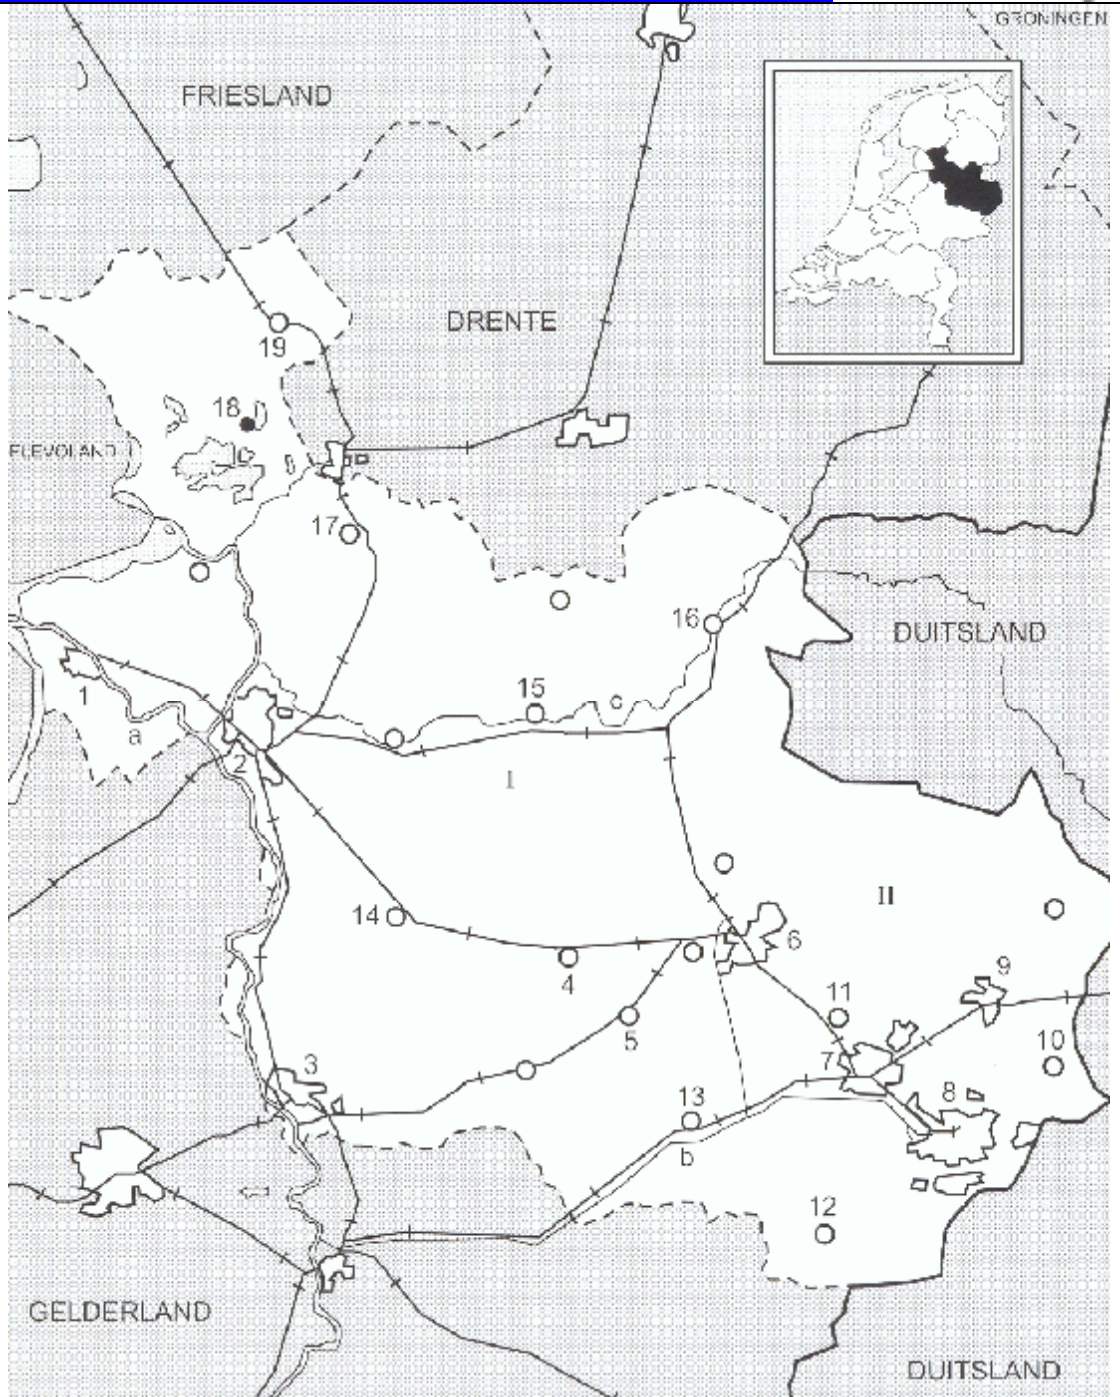

Topo Overijssel

Topo Overijssel

| | | | |
|----|-----------|----|-------------|
| 1 | Kampen | 11 | Borne |
| 2 | Zwolle | 12 | Haaksbergen |
| 3 | Deventer | 13 | Goor |
| 4 | Nijverdal | 14 | Raalte |
| 5 | Rijssen | 15 | Ommen |
| 6 | Almelo | 16 | Hardenberg |
| 7 | Hengelo | 17 | Staphorst |
| 8 | Enschede | 18 | Giethoorn |
| 9 | Oldenzaal | 19 | Steenwijk |
| 10 | Losser | | |

| | |
|---|--------------|
| a | IJssel |
| b | Twentekanaal |
| c | Vecht |

| | |
|----|---------|
| I | Salland |
| II | Twente |