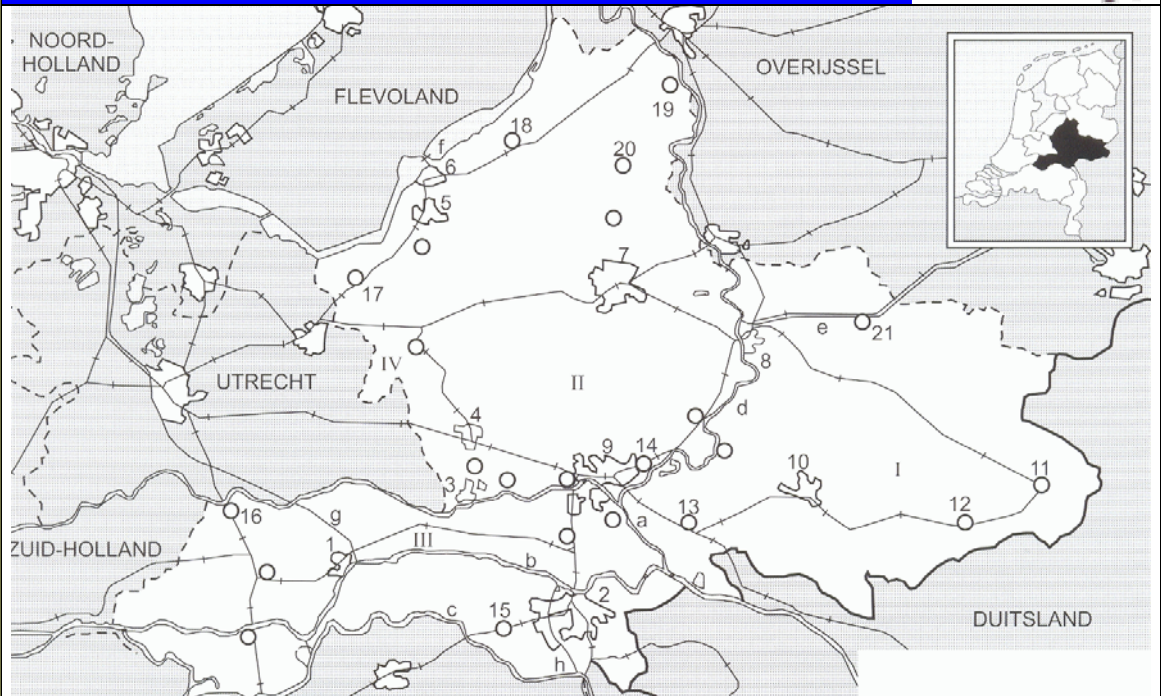

Topo Gelderland

1	Tiel	11	Winterswijk
2	Nijmegen	12	Aalten
3	Wageningen	13	Zevenaar
4	Ede	14	Velp
5	Ermelo	15	Wijchen
6	Harderwijk	16	Culemborg
7	Apeldoorn	17	Nijkerk
8	Zutphen	18	Nunspeet
9	Arnhem	19	Hatterm
10	Doetinchem	20	Epe
		21	Lochem
a	Rijn		
b	Waal		
c	Maas		
d	IJssel		
e	Twentekanaal		
f	Veluwemeer		
g	Amsterdam-Rijnkanaal		
h	Maas-Waalkanaal		
I	Achterhoek		
II	Veluwe		
III	Betuwe		
IV	Gelderse Vallei		