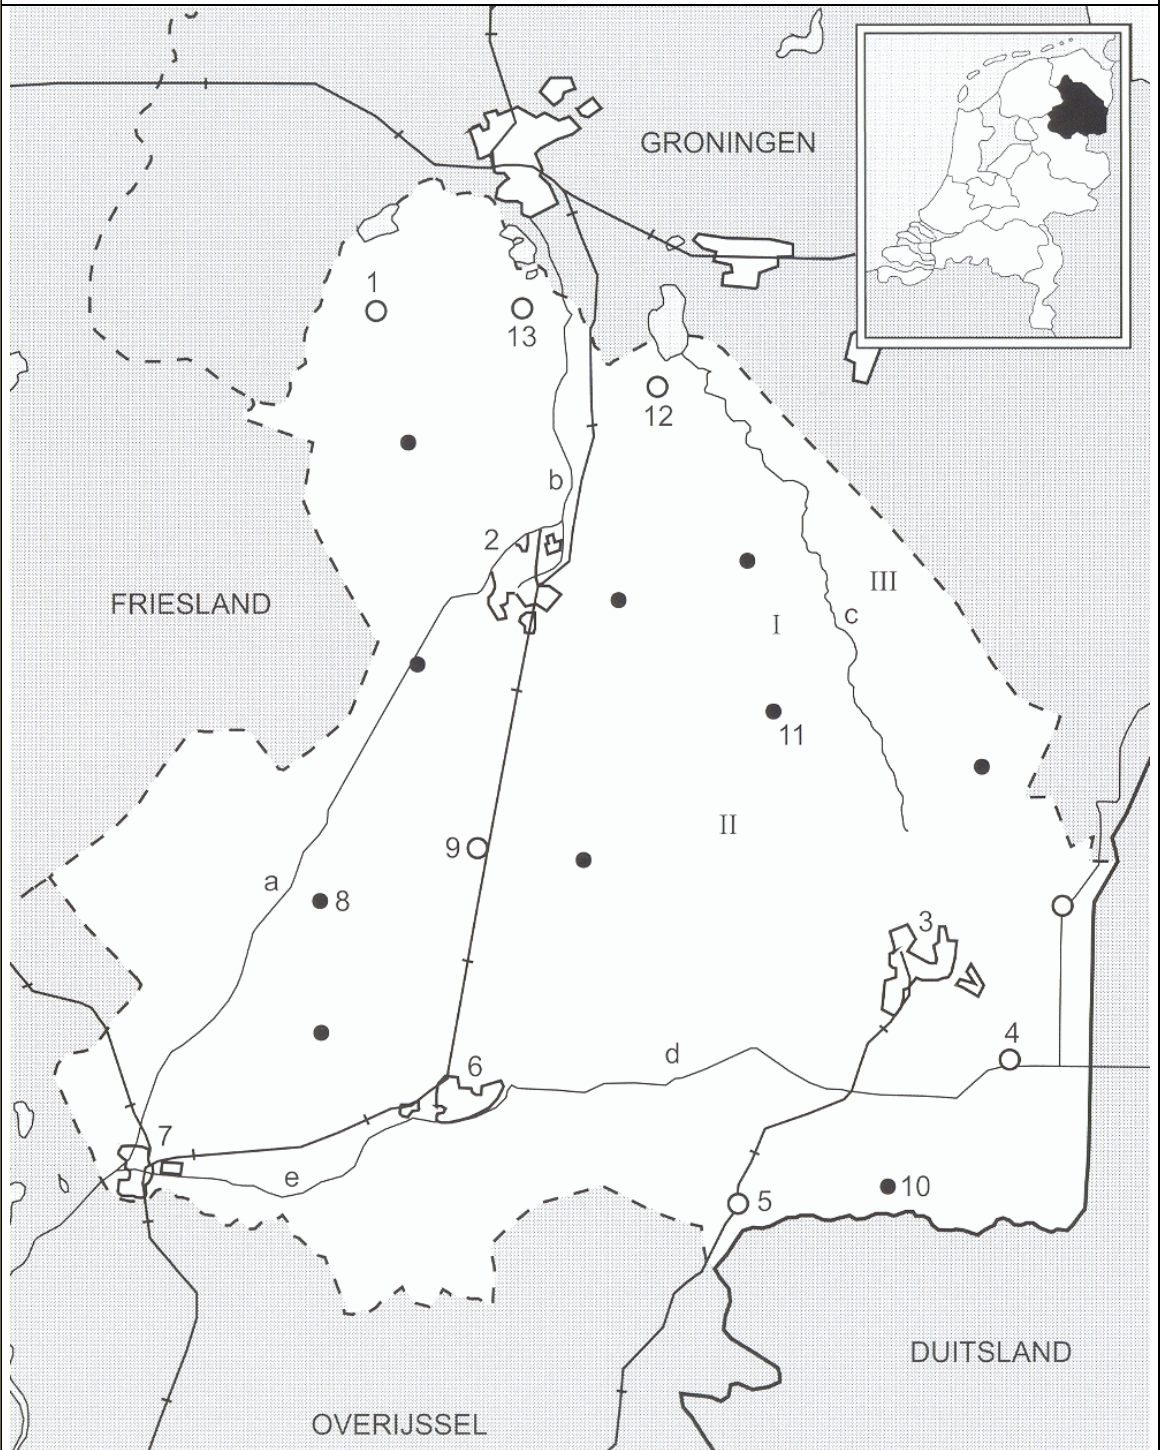

Topo Drenthe

Topo Drenthe

1	Roden	8	Dwingeloo
2	Assen	9	Beilen
3	Emmen	10	Schoonebeek
4	Klazienaveen	11	Borger
5	Coevorden	12	Zuidlaren
6	Hoogeveen	13	Eelde
7	Meppel		
a	Drentse Hoofdvaart	I	Hondsrug
b	Noord-Willemskanaal	II	Ellertsveld
c	Hunze	III	Oostermoer
d	Verlengde Hoogeveense Vaart		
e	Hoogeveense Vaart		