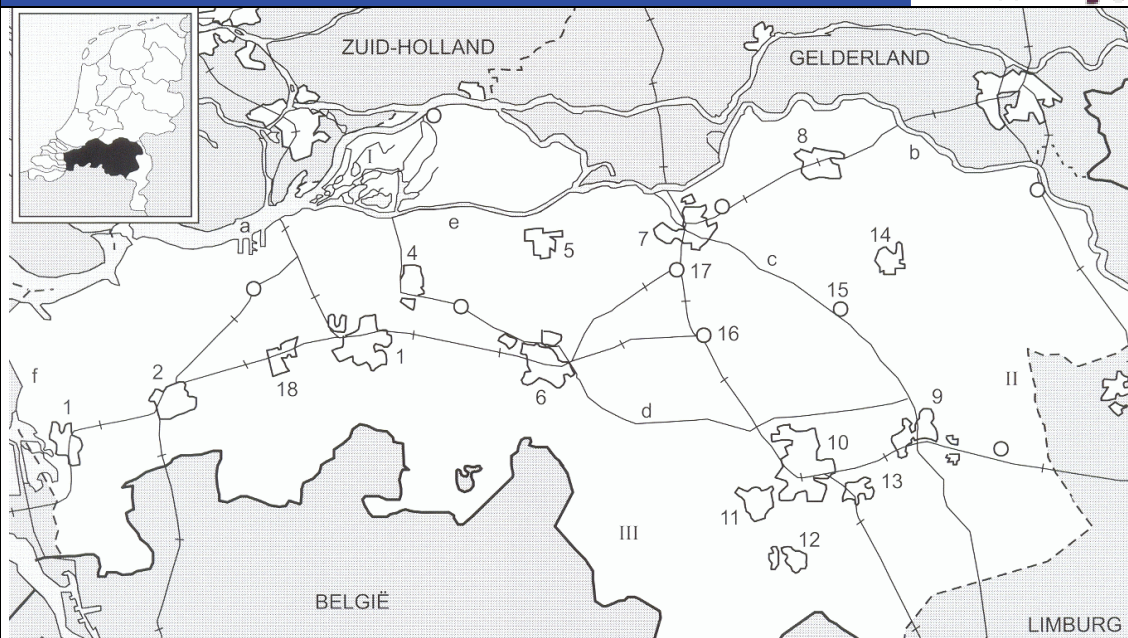

Topo Noord-Brabant

1	Bergen op Zoom	10	Eindhoven
2	Roosendaal	11	Veldhoven
3	Breda	12	Valkenswaard
4	Oosterhout	13	Geldrop
5	Waalwijk	14	Uden
6	Tilburg	15	Veghel
7	Den Bosch	16	Boxtel
8	Oss	17	Vught
9	Helmond	18	Etten-Leur
a	Hollands Diep	d	Wilhelminakanaal
b	Maas	e	Bergse Maas
c	Zuid Willemsvaart	f	Schelde-Rijnkanaal
I	Biesbos		
II	Peel		
III	Kempen		