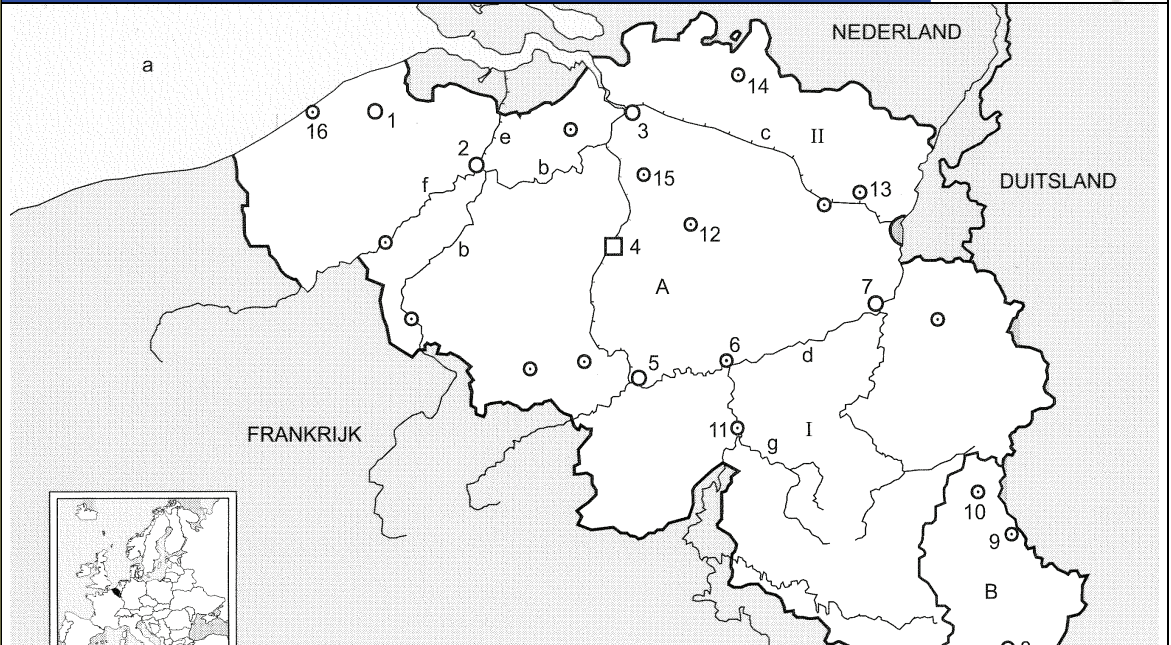

Topo België en Luxemburg

Landen			
A	België		
B	Luxemburg		
Steden			
1	Brugge	9	Vianden
2	Gent	10	Clervaux
3	Antwerpen	11	Dinant
4	Brussel	12	Leuven
5	Charleroi	13	Genk
6	Namen	14	Turnhout
7	Luik	15	Mechelen
8	Luxemburg	16	Oostende
Wateren			
a	Noordzee	e	Kanaal van Gent naar Terneuzen
b	Schelde	f	Leie
c	Albertkanaal	g	Lesse
d	Maas		
Streken			
I	Ardennen		
II	Kempen		